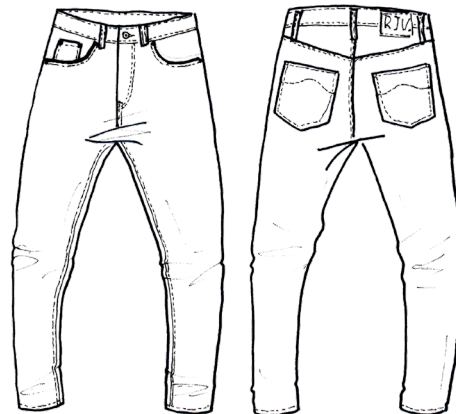

TABELLA MISURE

SIZE CHART

Slim Tapered Fit

W	29	30	31	32	33	34	36	38
L	33	33	33	33	33	33	33	33
1 Waist cm	39.8	41.0	42.2	43.5	44.8	46.0	47.2	49.8
2 Hem cm	16.1	16.4	16.7	17.0	17.3	17.6	17.9	18.5
3 Front Rise cm	27.6	28.0	28.4	28.7	29.0	29.4	29.8	30.4
4 Hip cm	49.0	50.2	51.4	52.7	54.0	55.2	56.4	59.0